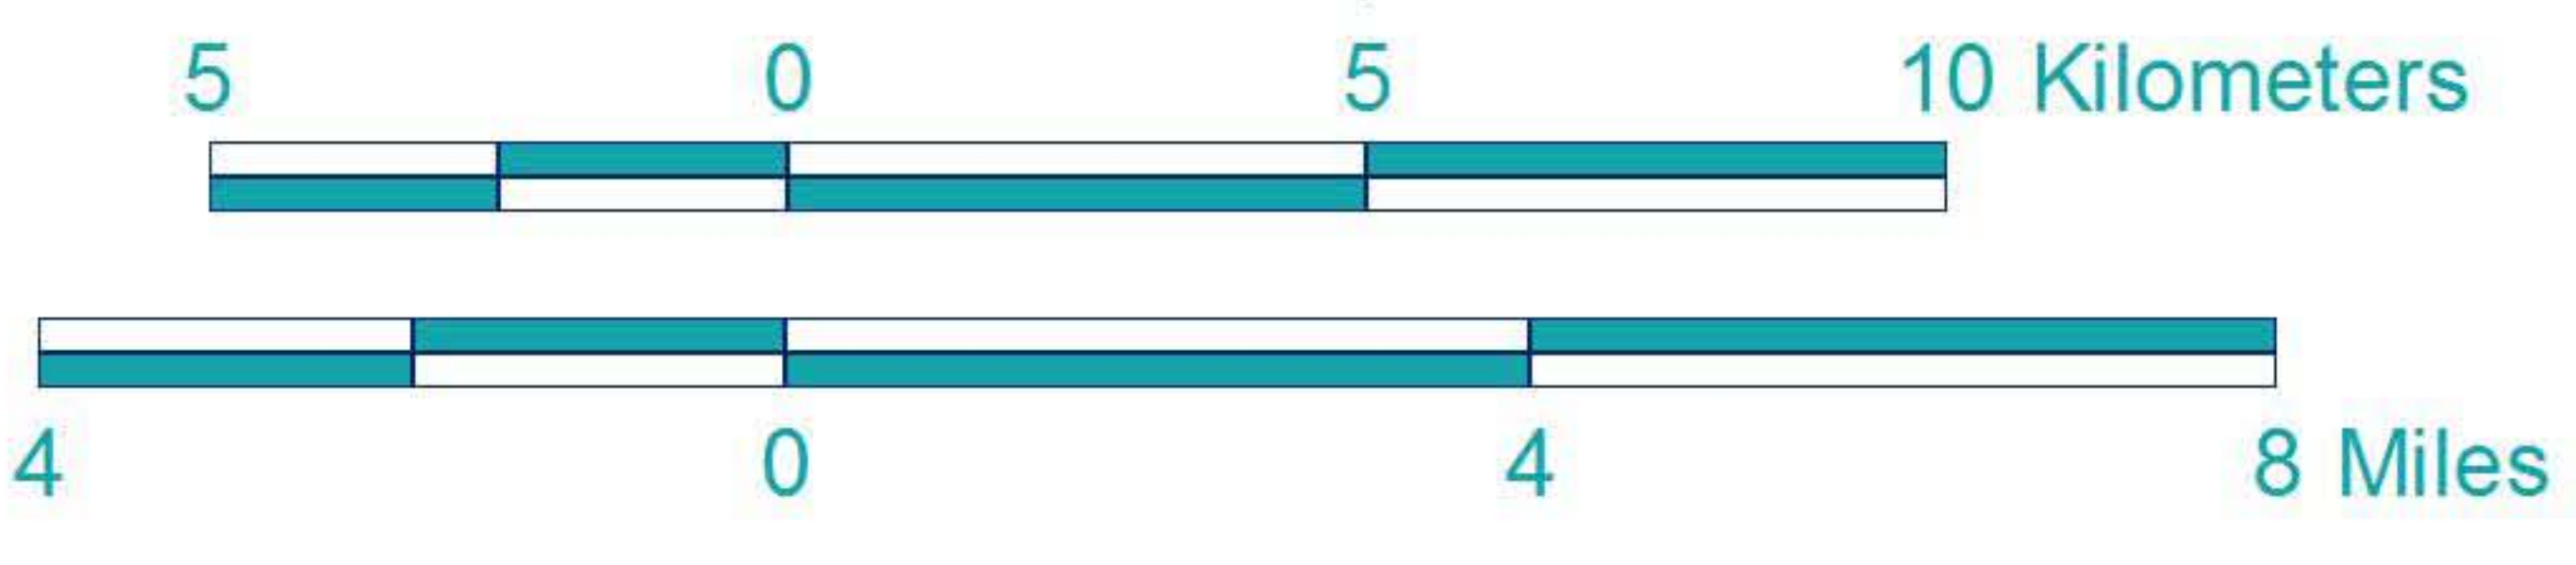

## NO HUNTING AREAS

Scale 1 : 280,000